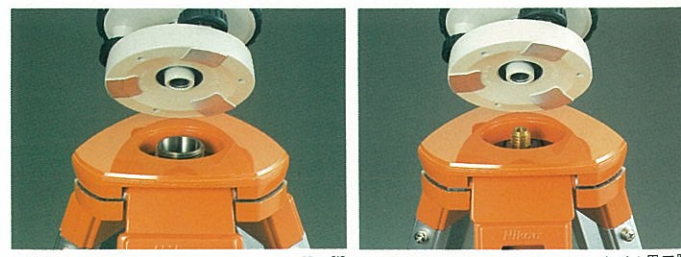

完全防水型オートレベル

AE-7/AE-7C

水平目盛付

安心の完全防水！
最短合焦距離わずか20cm！
そして安定した精度！
多彩な現場で気軽に使える
高性能オートレベルです。

完全防水・最短合焦距離20cm・接眼レンズ交換可能…… 使いやすさ盛りだくさんの、「こいつはできる」オートレベルです。

1980年の発売以来、その高い品質と信頼性によって長年ご愛顧いただいたオートレベルAE-5シリーズが、いちだんと使いやすく、より高性能になって、AE-7/AE-7Cに生まれ変わりました。ニコンの誇る明るくシャープな望遠鏡光学系と、AE-5シリーズの数々の優れた特長を確実に継承しながら、さらに大きく進化したAE-7シリーズ。一般水準測量、土木、建築、その他さまざまな用途にご活用ください。

安心の完全防水タイプ。

AE-7/7Cとも、窒素ガス封入の望遠鏡はOリング、シール剤で完全密封。JIS保護等級7、防浸型の高い防水性能を確保しています。雨の中、多湿の現場でも安心してお使いいただけます。

最短合焦距離わずか20cm。

望遠鏡の最短合焦距離はわずか20cm。一般水準測量はもちろん、建築現場・内装工事などの狭い場所でのご使用にも最適です。

安定した精度を発揮する自動補正機構。

補正鏡は、特殊弾性リボン材を用いた逆台型吊り方式を採用。信頼性の高いエアードンパー方式なので、使用条件に左右されず、常に安定した精度を維持します。

より見易くなった気泡像。

視準の姿勢を変えずに、ちょっと視線をズラすだけで気泡像が見られる、気泡管用ペンタミラーを採用。像は左右そのままの正立像ですから、まぎらわしさありません。

気泡管用ペンタミラー

3タイプの三脚取り付けが可能。

ニコン独自の2方式三脚ネジにより、レベル用三脚(W5/8)の他にセオドライト・シフト用三脚(M35mm×2)も使用可能。もちろん球面座三脚も使用できますので、スピーディな据付けが容易です。

AE-7Cは水平目盛付。

直読1°(推奨10')の水平目盛を内蔵しており、容易に水平角が読み取れます。なお、目盛盤は任意に回転させることができますので、角度の設定も自由に行えます。

ピント合わせ迅速、一軸粗微動合焦方式。

粗動と微動との2つの機能を備えた一軸粗微動合焦方式。ピント合わせがスピーディに、かつ確実に行えます。

接眼レンズは交換可能。

高倍率/低倍率、2種類の交換用接眼レンズ(別売)をご用意しました。ネジ込み式で交換も簡単。ダイアゴナルアイピース(別売)の取り付けも可能で、使用範囲は一層大きく広がります。